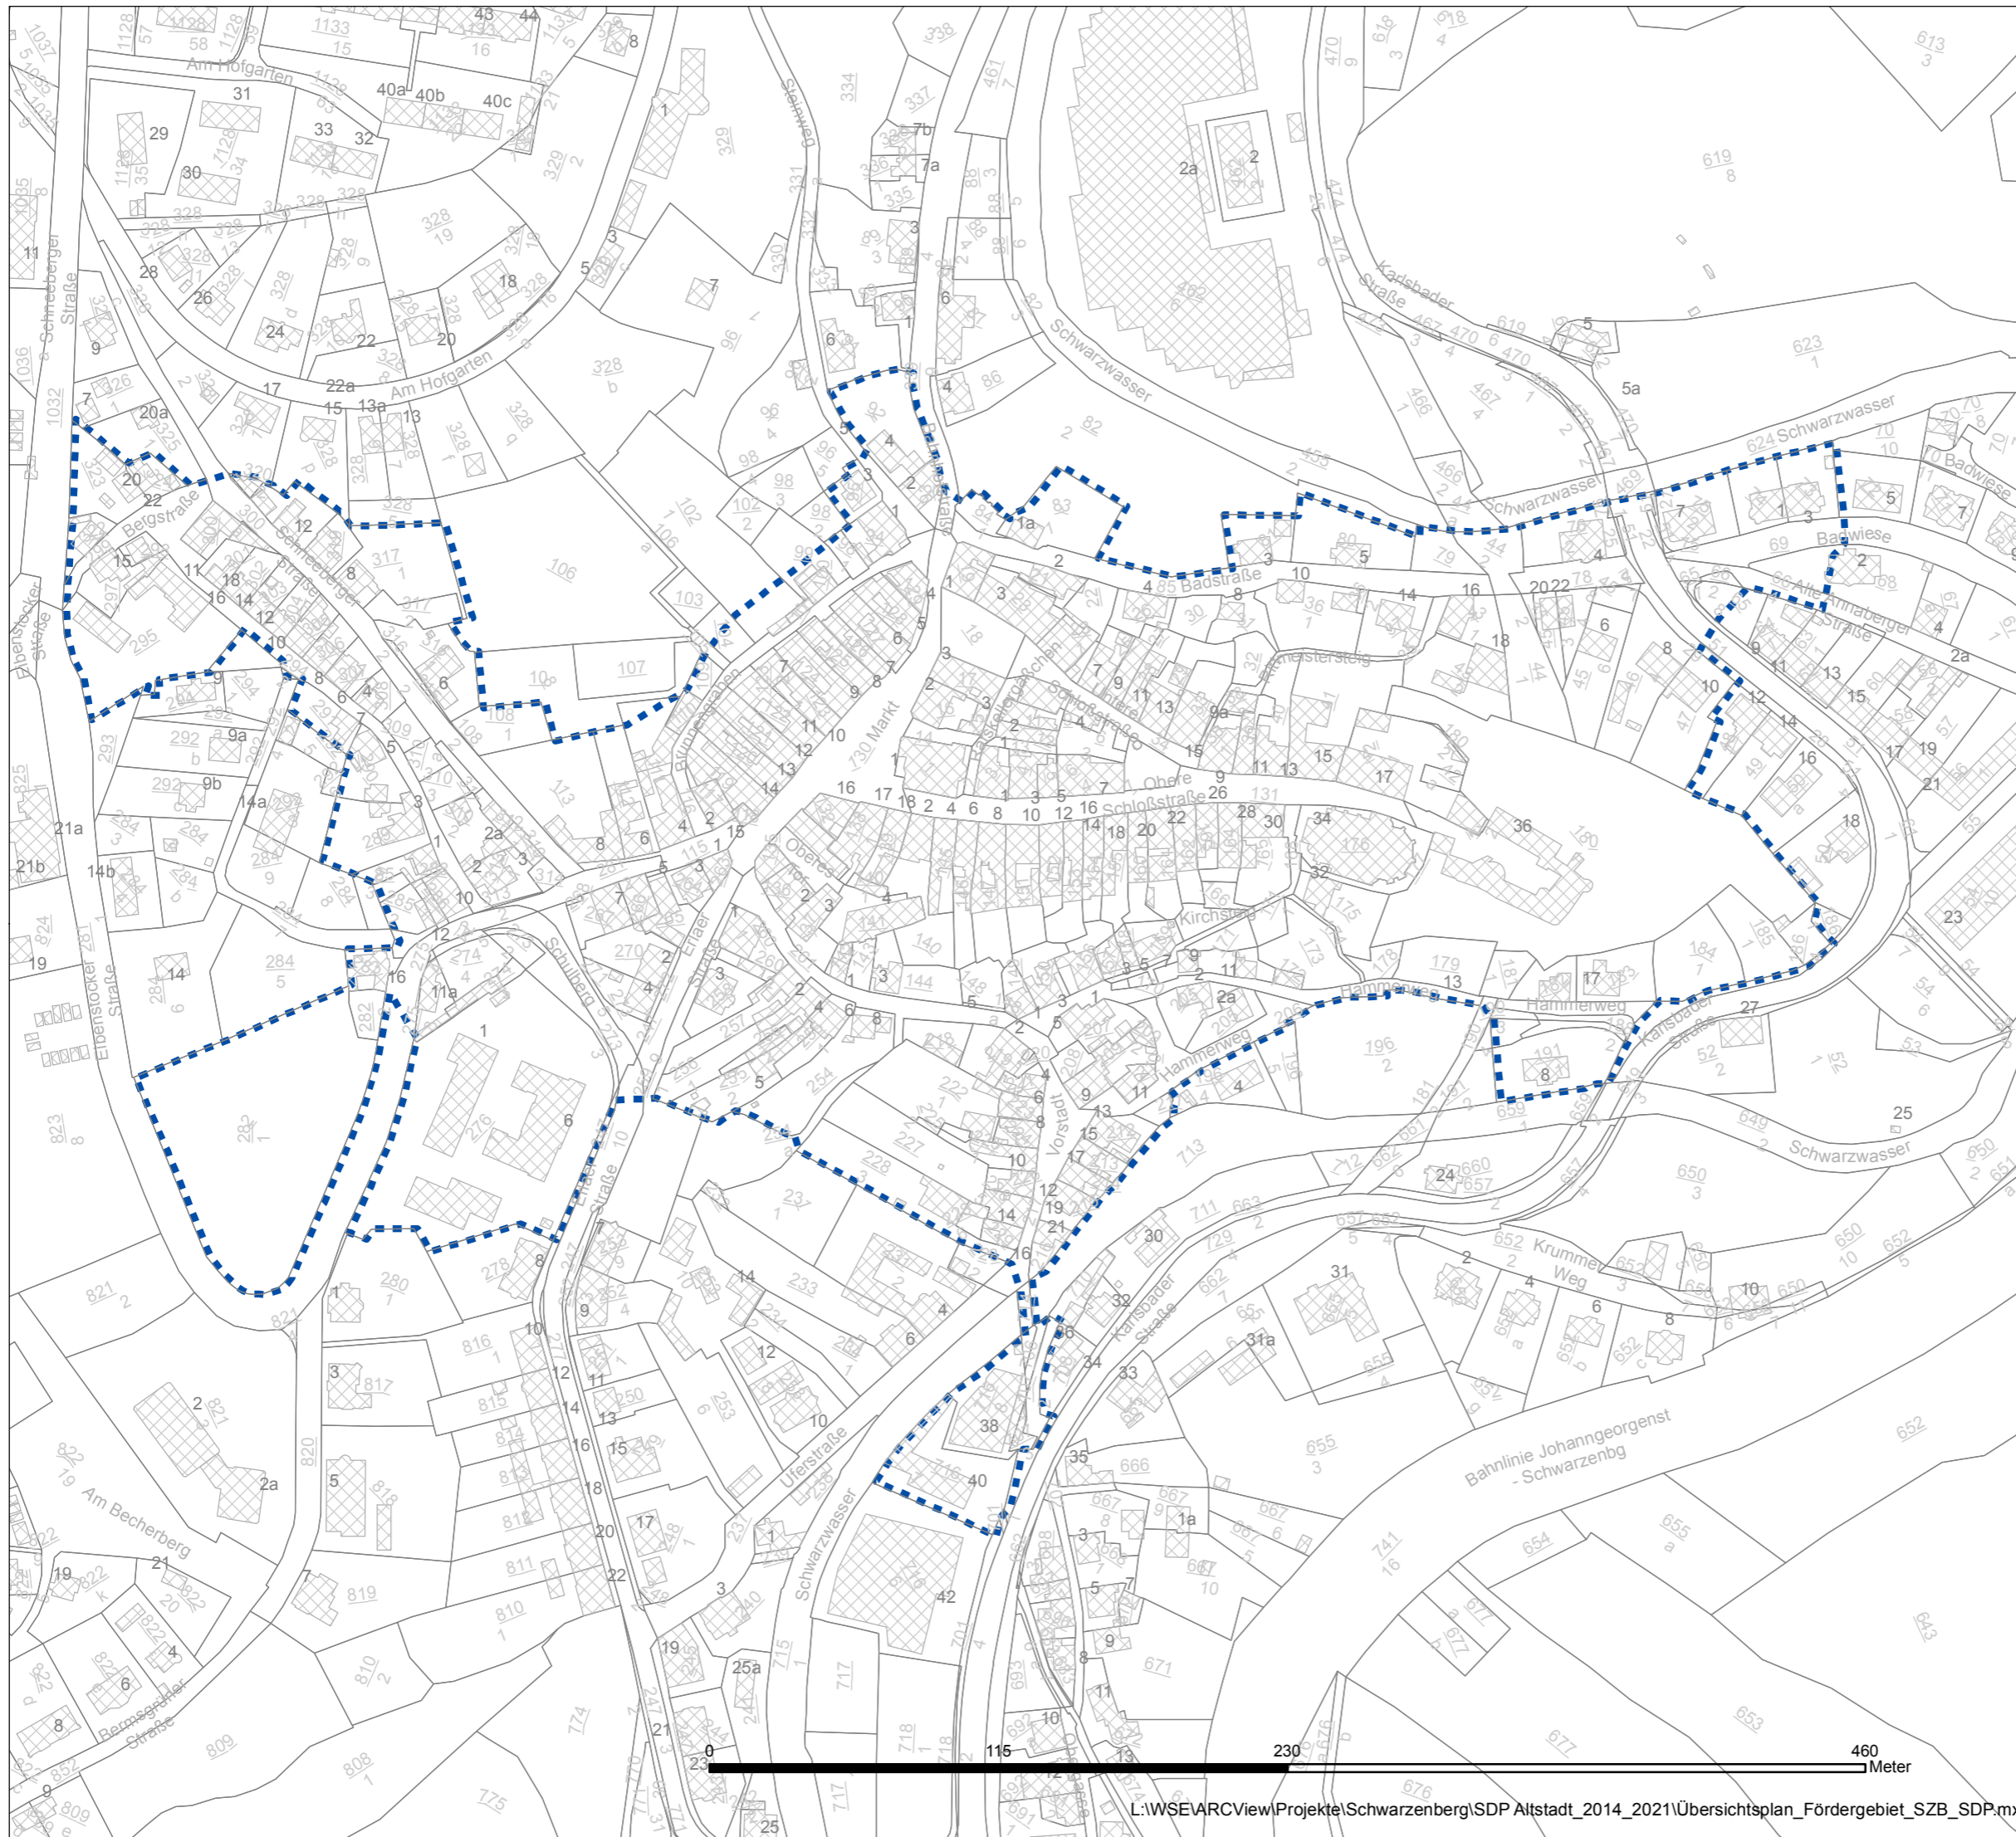

Große Kreisstadt Schwarzenberg

Lebendige Zentren
- Erhalt und Entwicklung der
Stadt- und Ortskerne

 Fördergebiet (LZP)
Historische Altstadt 2014 - 2021

erstellt

wohnen heißt
wüstenrot

Wüstenrot Haus- und Städtebau
Geschäftsstelle Dresden

20.02.2021

Maßstab
1:2.500