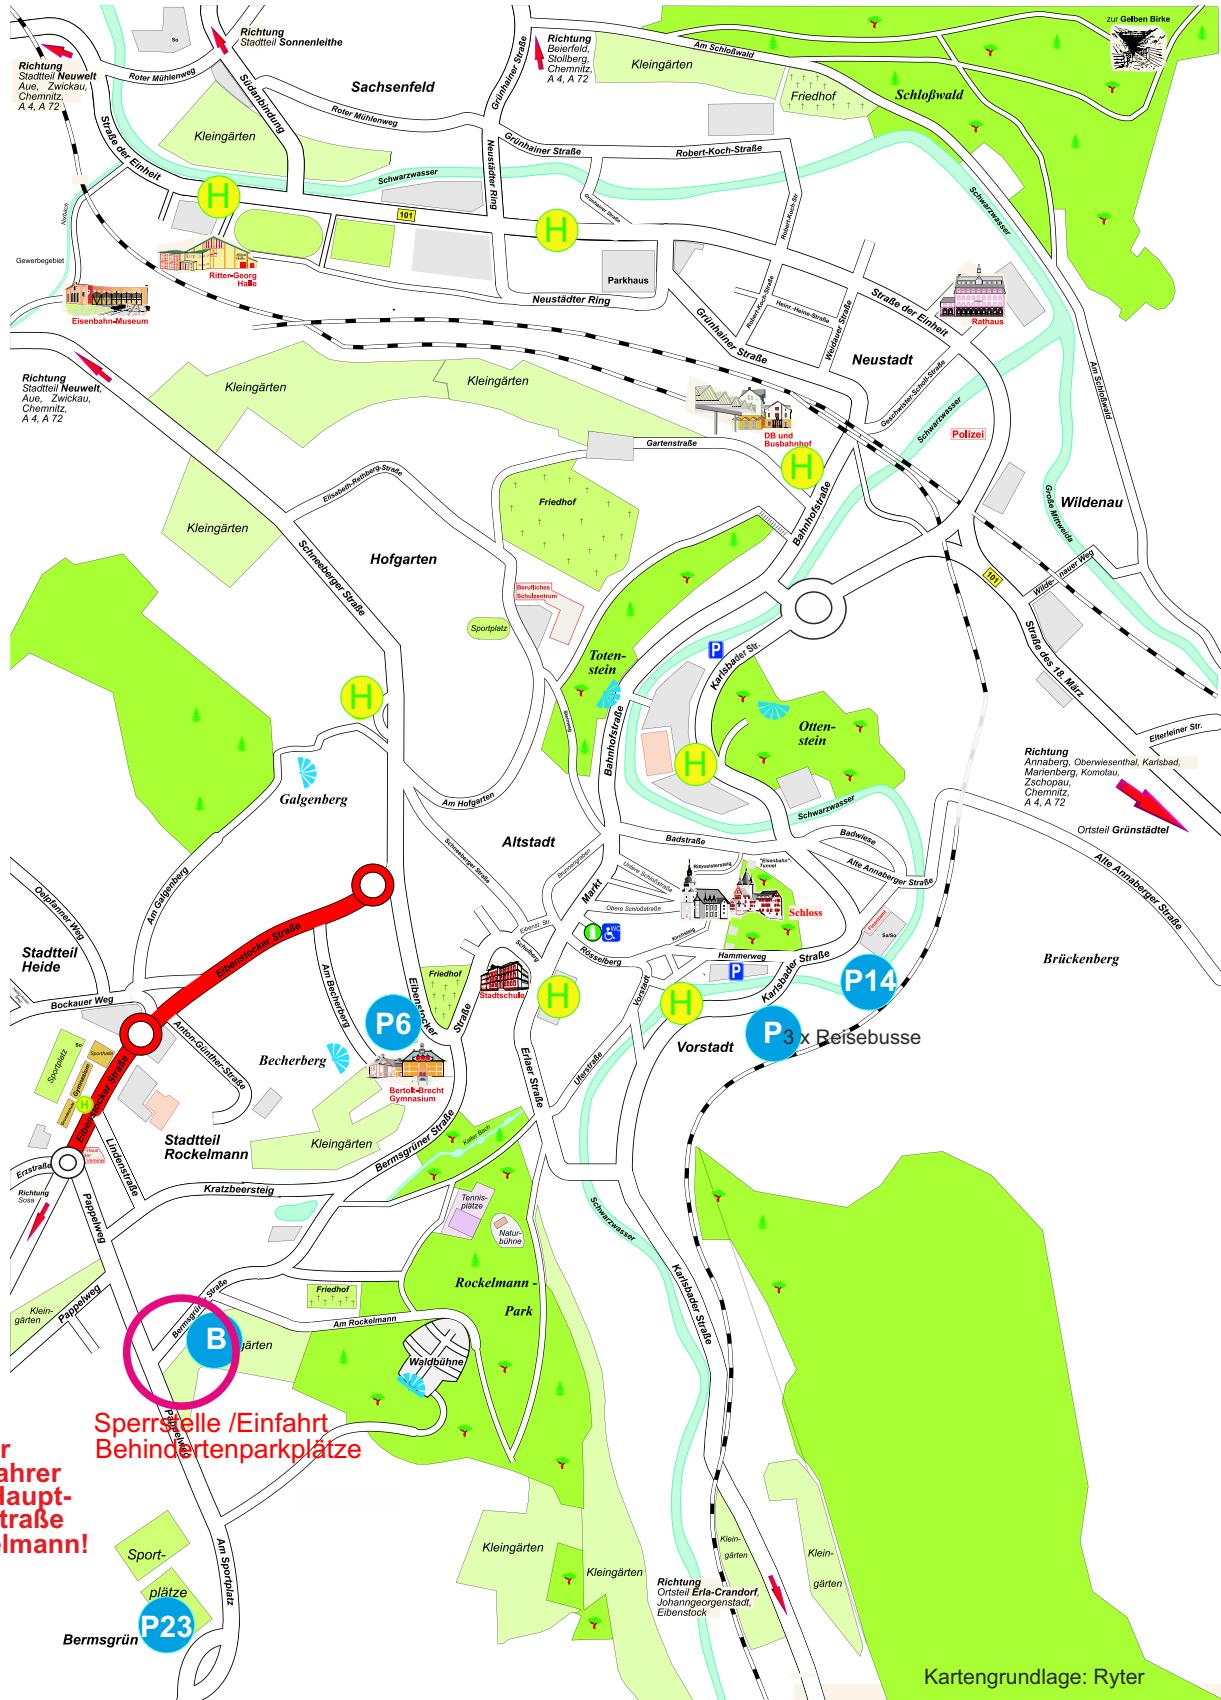

Sonderparkplätze

Waldbühne Schwarzenberg 02. bis 11.08.2024 „10 Jahre Waldbühne anders erleben“

**Zugang für Rollstuhlfahrer nur über Haupt-
eingang Straße Am Rockelmann!**

Sperrstelle /Einfahrt Behindertenparkplätze

⊙ Achtung: Zufahrt zum P23 aus Richtung Aue und Annaberg-Buchholz nur über Karlsbader Straße OT Erla und Dorfstraße OT Bermsgrün möglich!

P... Sonderparkplätze

B Behindertenparkplätze

Informationen: 03774 22540
Änderungen vorbehalten!