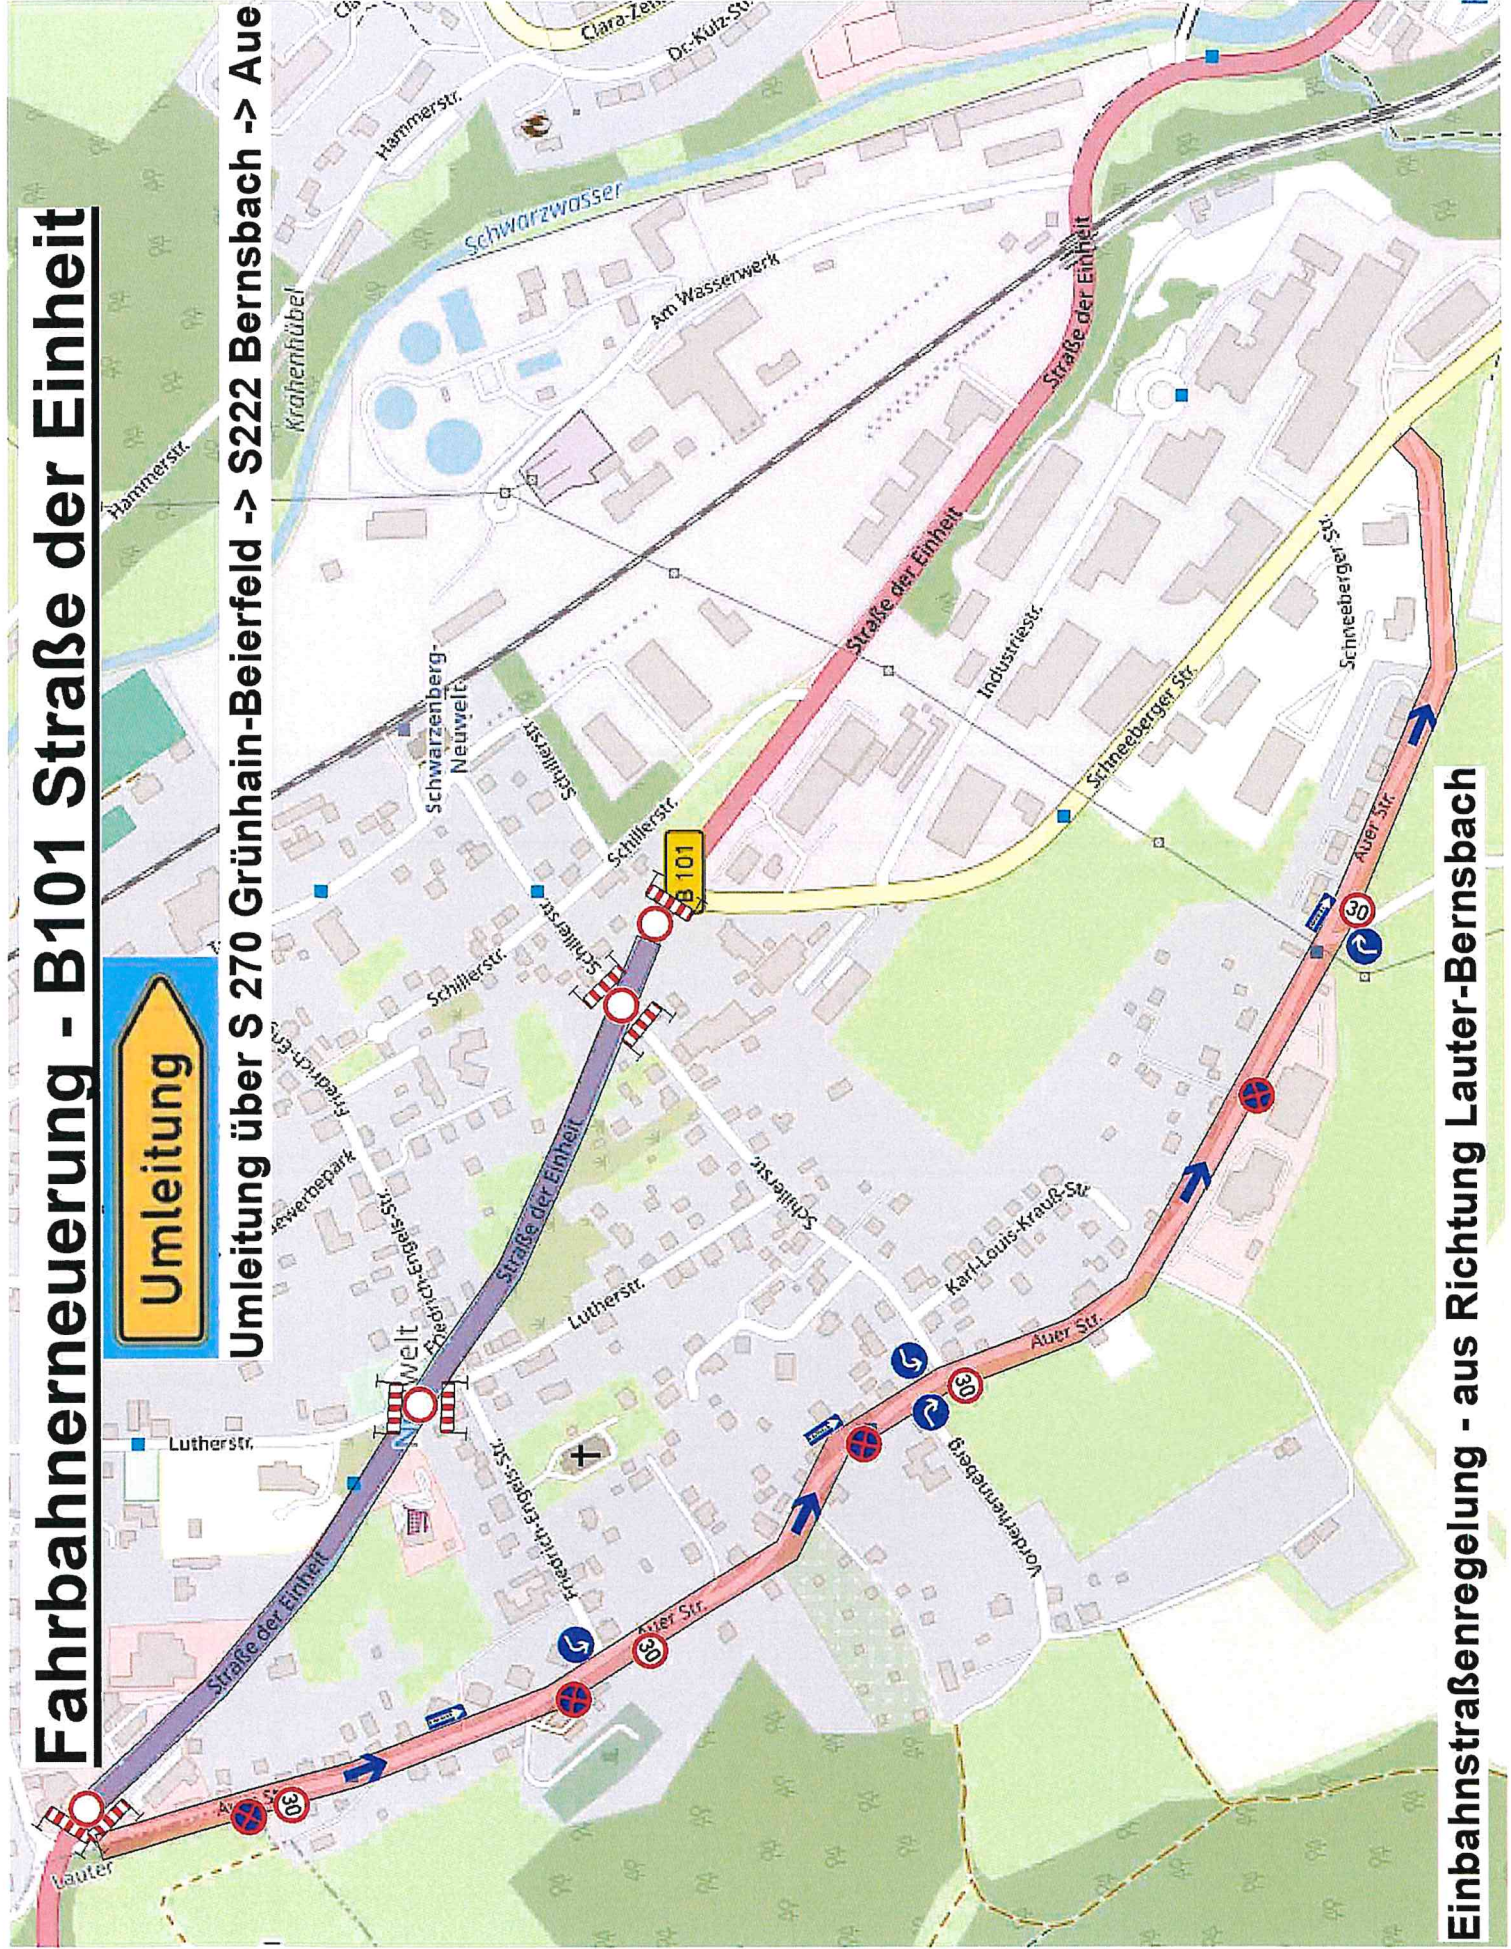

Fahrbahnerneuerung - B101 Straße der Einheit

Umleitung

Umleitung über S 270 Grünhain-Beierfeld -> S222 Bernsbach -> Aue

Einbahnstraßenregelung - aus Richtung Lauter-Bernsbach